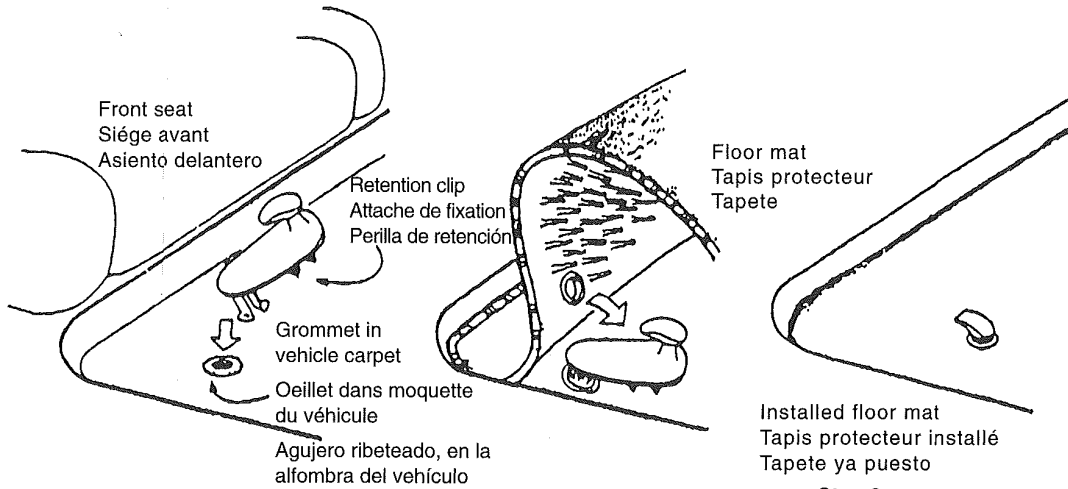

A

Floor Mat Installation Procedure
Procédure d'Installation de tapis protecteur
Procedimiento de la instalación del tapete

**Step 1**

Install Retention clip (P/N 00206-00801) into grommet hole provided in vehicle carpet.

Étape 1

Installer l'attache de fixation (P/N 00206-00801) dans l'oeillet de la moquette du véhicule.

Paso 1

Inserte la perilla de retención (núm. de pieza 00206-00801) en el agujero ribeteado que está en la alfombra del vehículo.

Retain for reference
Garder à titre de référence
Consérvese para consultarlo

Step 2

Hook floor mat onto clip first then place mat into position.

Étape 2

Insérer l'attache dans l'oeillet du tapis protecteur, puis glisser le tapis en place.